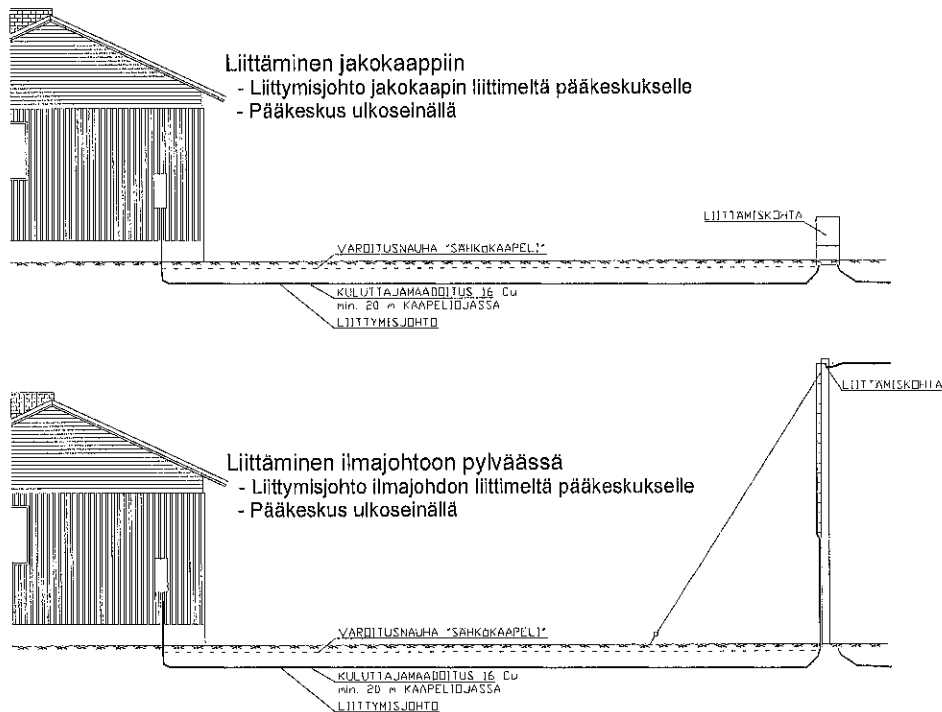

HINTA: 965 € (sis alv 23%, hinta ilman alv 784,55 euroa)

Loppuosa rakennuksen sähkötöistä kuuluu sähköurakoitsijalle, joka myös asentaa mittauskeskuksen lopulliselle paikalleen. Myöskään kaapelioiden kaivu, täyttö ja putket eivät sisälly hintoihin. Mahdollisesti käytettävän jalustallisen mittauskeskuksen maanrakennustyöt eivät kuulu liittymisjohton hintaan. VERTEK palvelee nykyisin myös sisä- ja tietoliikennesäätöasennuksissa. Kysy myös erillistä tarjoutusta sisäasennuspuolen töistä.

Jalustalla varustetun mittauskeskuksen lisähinta 82 € (sis.alv 23%)

Ylijännitesuojat mittauskeskukseen asennettuna 285 € (sis.alv 23 %)

YHTEYSTIEDOT:

VERTEK Oy on sähkö- ja tietoliikennesäätöasennusten osaaja, joka rakentaa ja pitää kunnossa sähkö-, tele- ja valaistusverkkoja sekä tekee sähkö- ja tietoliikennepuolen sisäasennuksia.

Liittymisjohton rakentamiseen liittyvissä asioissa Teitä palvelevat:

Uudessakaupungissa ja Laitilassa	Esa Stenman	puh. 050-566 1141
	Benjamin Laiho	puh. 044-350 6188
Raumalla	Sauli Putus	puh. 044-533 5600
	Jorma Isotalo	puh. 050-555 9158

Sähkö- ja tietoliikennesäätöasennuksissa Teitä palvelee: Tapani Sonkki puh. 0500 - 597 277